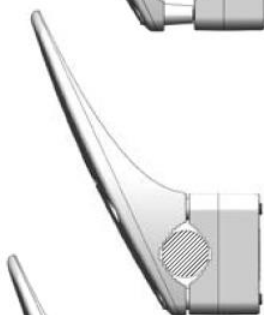

Liebe Kunden und Geschäftspartner

Die Kübler AG unterstützt Sie
im Kampf gegen das

Corona Virus

mit unserem neuen

Hygiene-Griffadapter

- Türen lassen sich mit dem Unterarm oder Ellbogen öffnen und schliessen
- Keine Berührung mit den Händen
- Reduziertes Infektionsrisiko
- Sichtbares Verantwortungsbewusstsein
- Für praktisch alle Griff-Querschnitte
- Leichte Montage, rückstandsfreie Demontage

Detailbeschreibung:

- Gefertigt aus Polyamid, Vorderteil glasfaserverstärkt
- Schrauben aus Edelstahl
- Leicht zu reinigen
- Dezent es Design in Anthrazit
- Rasteraufnahme für Türgriffe mit eckigem, ovalem oder rundem Querschnitt
- Einfach Montage ohne Fachkenntnisse
- Demontage ohne Rückstände oder Beschädigungen
- Lieferung mit Nutzerhinweis als Aufkleber, rückstandsfrei ablösbar.

Abmessungen:

- B 71 x H 105 x T 78 mm

Passende Querschnitte

Eckig

Maximal B 20 x H 14 mm
oder B 8 x H 22 mm

Rund

Minimal \varnothing 16 mm
Maximal \varnothing 24 mm

Oval

Maximal B 27 x H 12 mm

Lieferumfang:

- Zweiteiliger Adapter inklusive Schraubenset M4

- Türaufkleber mit Nutzerhinweis, Format 50 x 50 mm

Montage:

Einfach und ohne Fachkenntnisse mit 3 mm Innensechskantschlüssel.