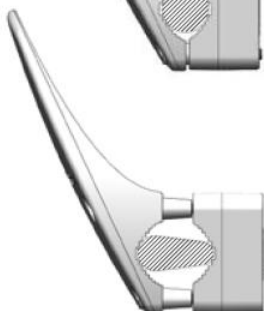

Detailbeschreibung:

- Gefertigt aus Polyamid, Vorderteil glasfaserverstärkt
- Schrauben aus Edelstahl
- Leicht zu reinigen
- Dezent es Design in Anthrazit
- Rasteraufnahme für Türgriffe mit eckigem, ovalem oder rundem Querschnitt
- Einfach Montage ohne Fachkenntnisse
- Demontage ohne Rückstände oder Beschädigungen
- Lieferung mit Nutzerhinweis als Aufkleber, rückstandsfrei ablösbar.

Abmessungen:

- B 71 x H 105 x T 78 mm

Passende Querschnitte

Eckig

Maximal B 20 x H 14 mm
oder B 8 x H 22 mm

Rund

Minimal \varnothing 16 mm
Maximal \varnothing 24 mm

Oval

Maximal B 27 x H 12 mm

Lieferumfang:

- Zweiteiliger Adapter inklusive Schraubenset M4

- Türaufkleber mit Nutzerhinweis, Format 50 x 50 mm

Montage:

Einfach und ohne Fachkenntnisse mit 3 mm Innensechskantschlüssel.